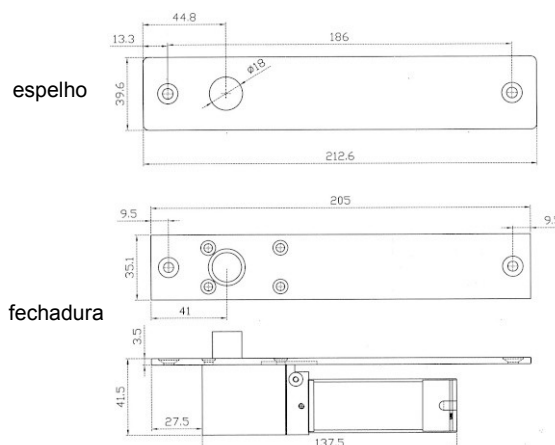

Fechadura de Espigão MTEP4R abertura à remoção 12VDC

		MTEP4R
Segurança		Positiva (normalmente aberta)
Alimentação		12 VDC
Consumo	Aberta	0,1 A
	Fechada	0,9 A impulso / 0,2 A após
Temporização		0, 3 ou 6 s
Monitorização		Contactos N/A e N/F
Suportes Compatíveis		MTEPS1 - p/ porta em vidro MTEPS2 - p/ porta e aduela em vidro
Dimensões		205x42x35mm (LxAxP)
Peso		0,63 Kg com espelho